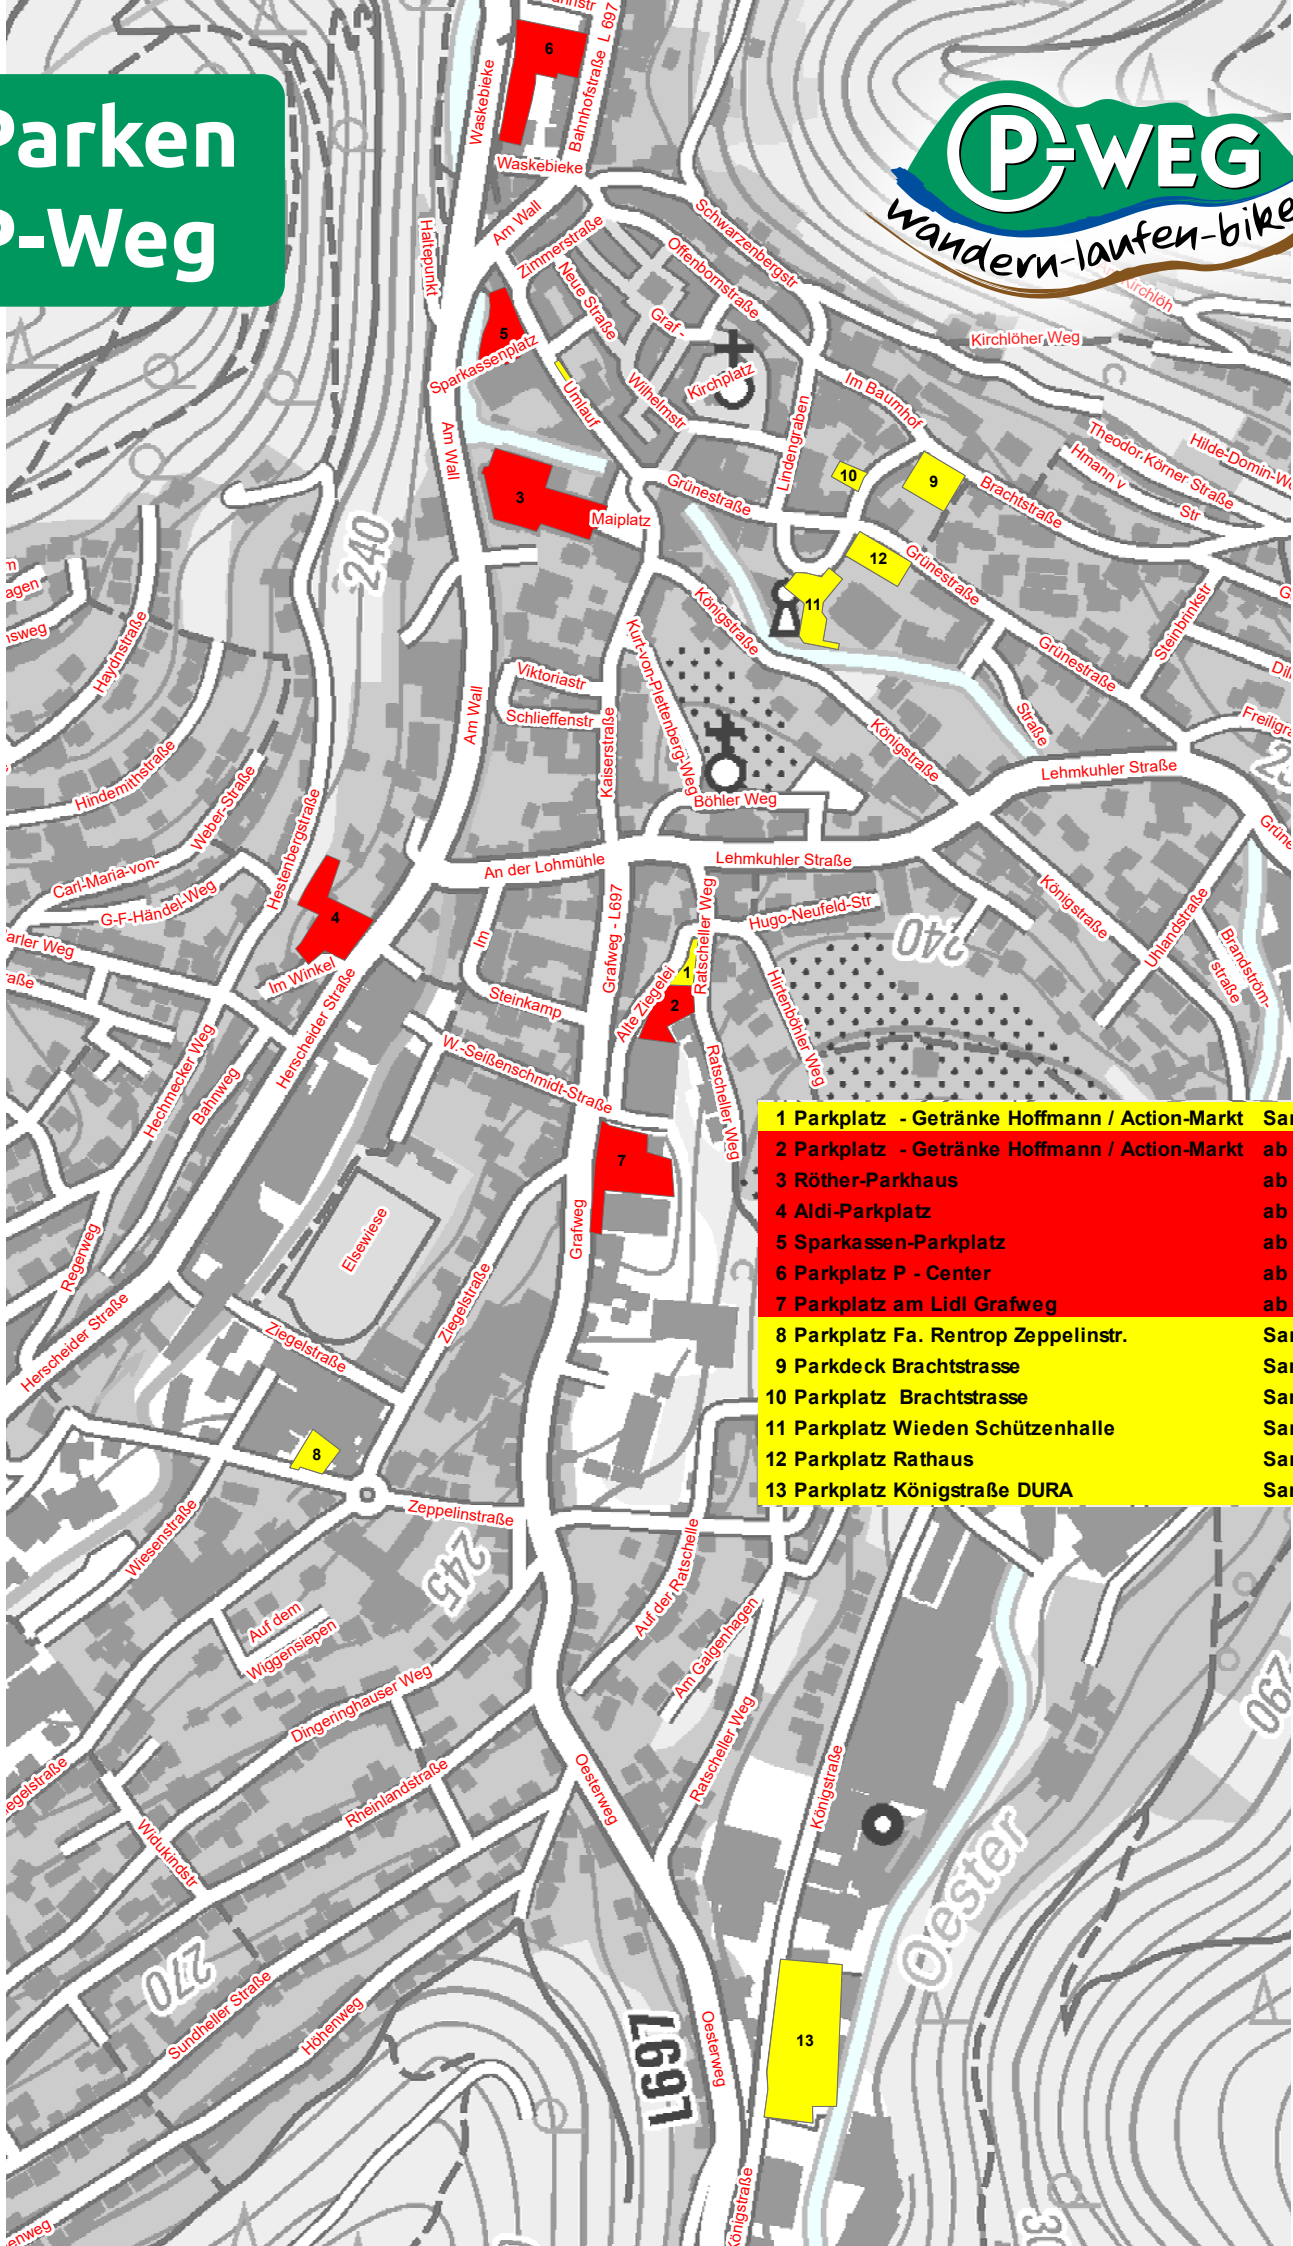

Parken P-Weg

1 Parkplatz - Getränke Hoffmann / Action-Markt	Samstag / Sonntag
2 Parkplatz - Getränke Hoffmann / Action-Markt	ab Sonntag
3 Röther-Parkhaus	ab Sonntag
4 Aldi-Parkplatz	ab Sonntag
5 Sparkassen-Parkplatz	ab Sonntag
6 Parkplatz P - Center	ab Sonntag
7 Parkplatz am Lidl Grafweg	ab Sonntag
8 Parkplatz Fa. Rentrop Zeppelinstr.	Samstag / Sonntag
9 Parkdeck Brachtstrasse	Samstag / Sonntag
10 Parkplatz Brachtstrasse	Samstag / Sonntag
11 Parkplatz Wieden Schützenhalle	Samstag / Sonntag
12 Parkplatz Rathaus	Samstag / Sonntag
13 Parkplatz Königstraße DURA	Samstag / Sonntag